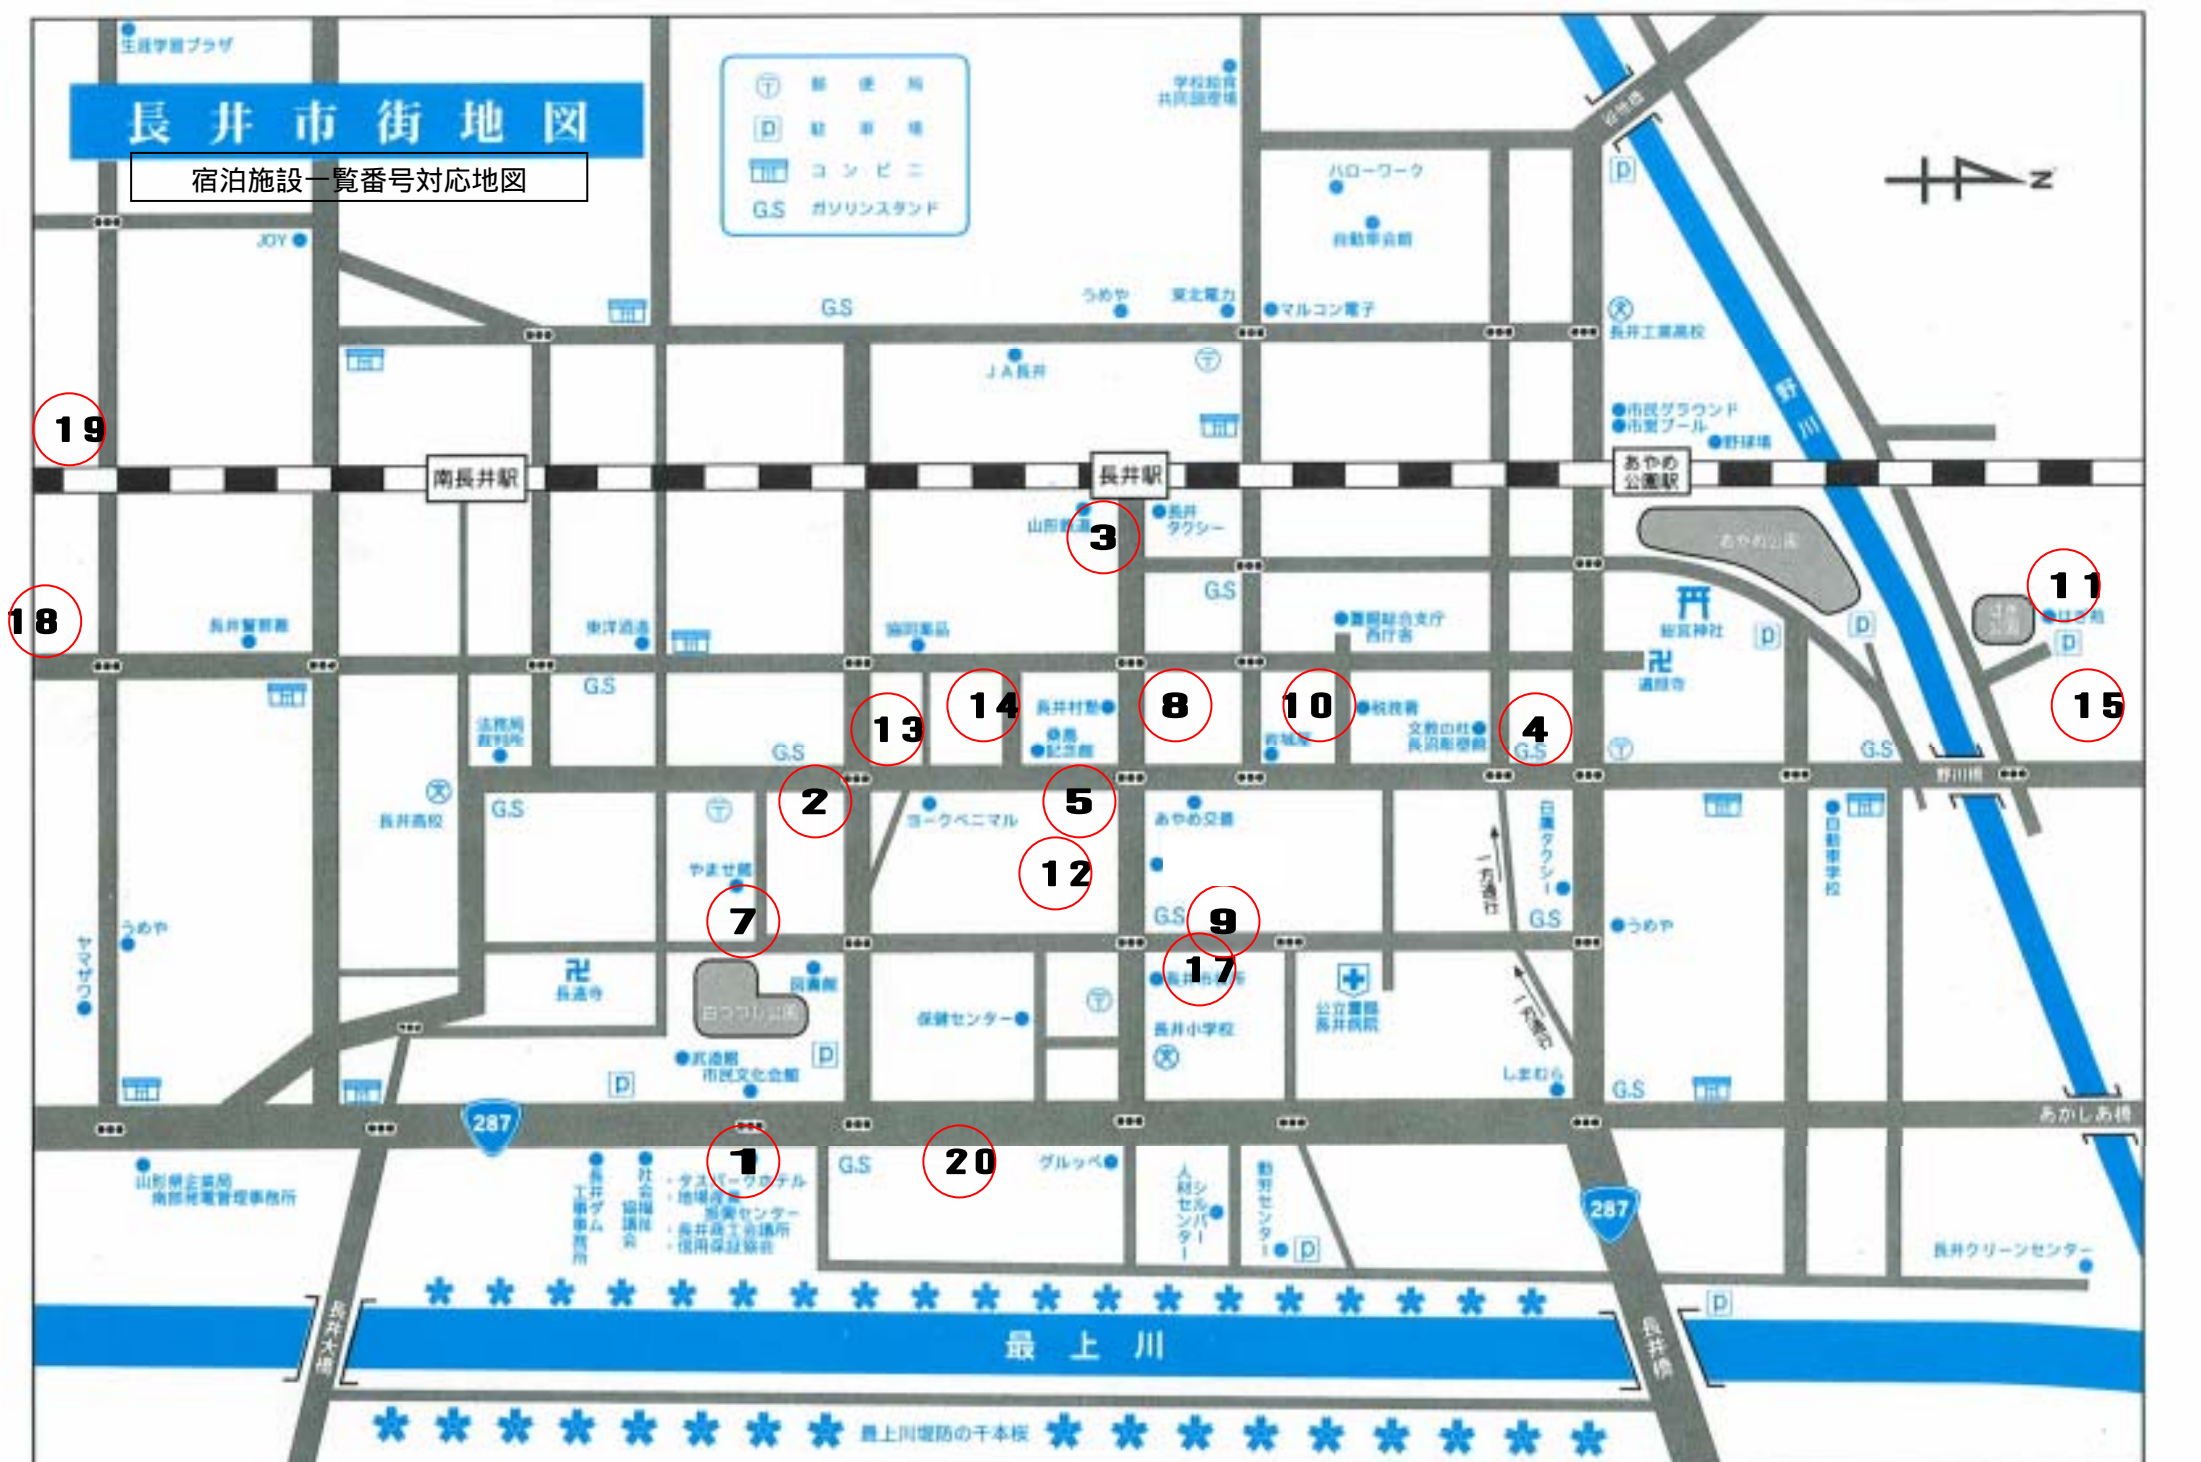

長井市街地図

宿泊施設一覧番号対応地図

- 郵便局
- 駐車場
- コンビニ
- G.S. ガソリンスタンド

「6米屋旅館」「16山形屋旅館」はフラワー長井線 今泉駅前