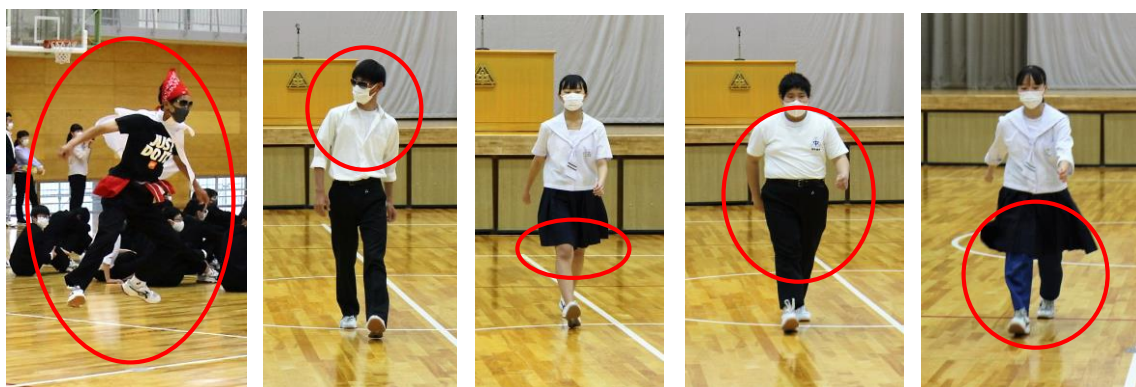

5 / 25 校長室より 285

今日から 衣替えの移行期間に入り、
生活委員会から 朝の全校集会で
ランウェイ風に 着こなし方の説明がありました。

< 悪い例 > ○印

< 良い例 >

役者ぞろいです